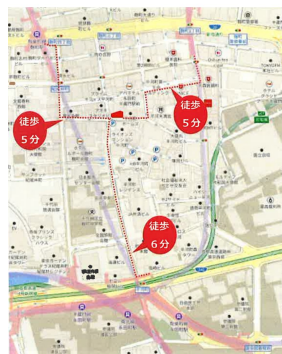

WORK VILLA HIRAKAWACHO

お問い合わせ先

株式会社大林組
開発事業本部開発推進部

TEL 03 (5769) 1223
FAX 03 (5769) 1953

外観

アクセス

所在地	東京都千代田区 平河町1丁目6
交通アクセス	東京メトロ半蔵門線「半蔵門」駅 徒歩5分 東京メトロ有楽町線「麴町」駅 徒歩5分 東京メトロ半蔵門線・有楽町線「永田町」駅 徒歩6分

物件概要